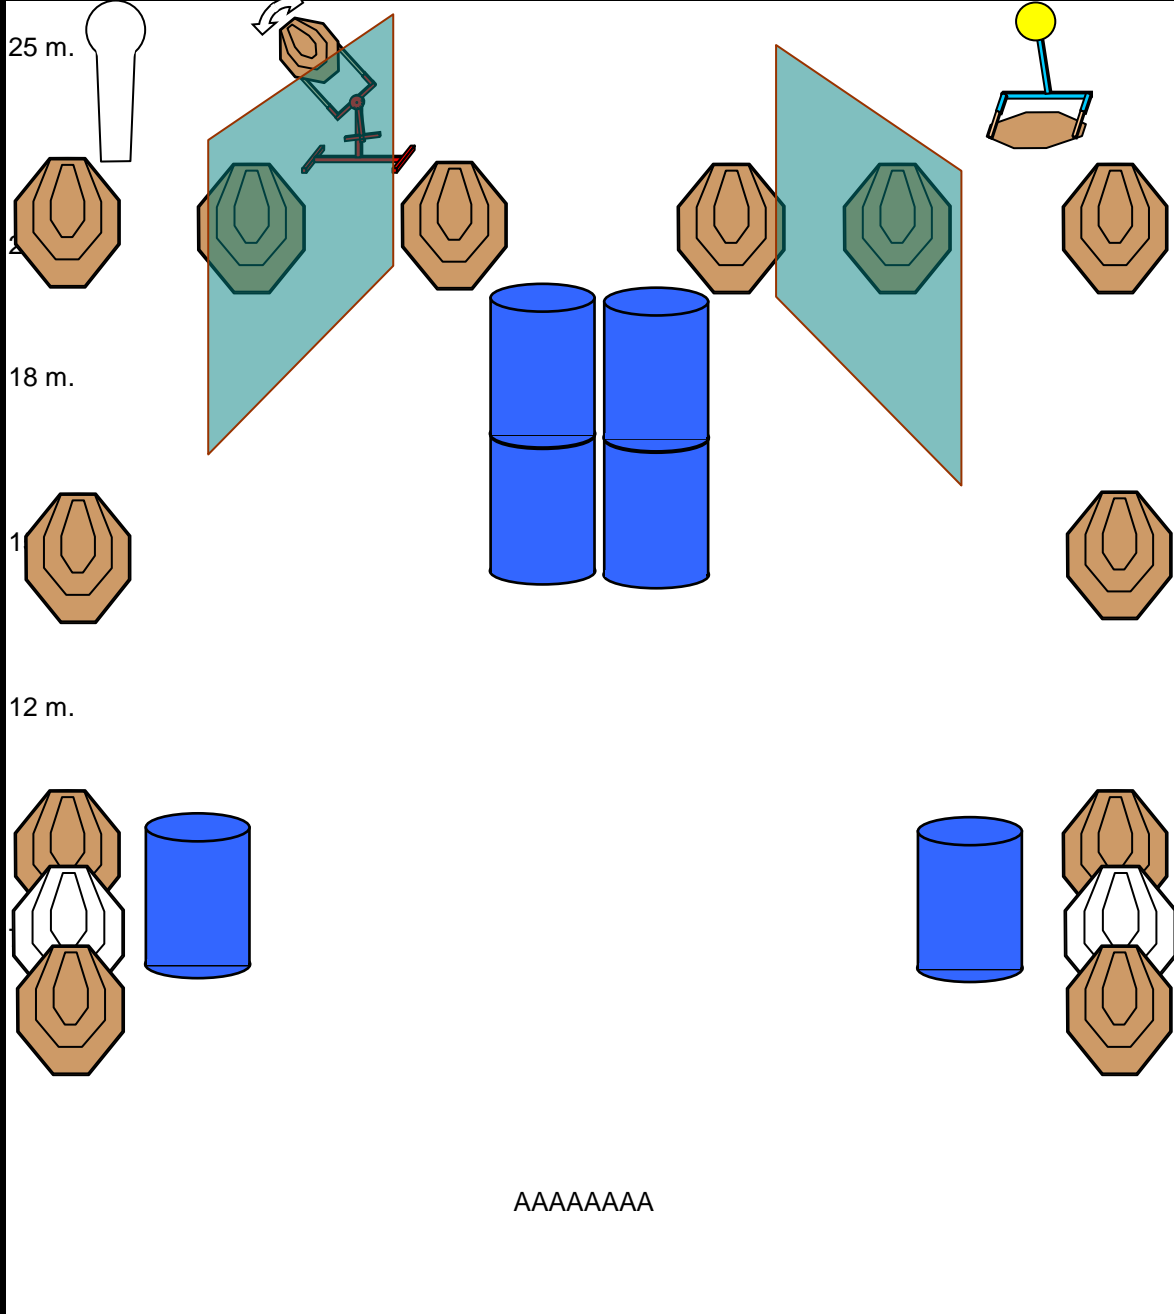

# EJERCICIO NUMERO 1 (GALERIA 25 M IZQUIERDA)

TIPO EJERCICIO	LARGO	TARJETAS	14
PUNTUACION	COMSTOCK	METALES	2
POSICION SALIDA	DE PIE	PUNTOS MAXIMOS	150
COMIENZO TIEMPO	AUDIBLE	DISPAROS MINIMOS	30
CONDICION DEL ARMA:		ALTO	ULTIMO DISPARO
ARMA CARGADA EN LA FUNDA SEGÚN DIVISION		PENALIZACIONES	REGLAMENTO IPSC

DESCRIPCION